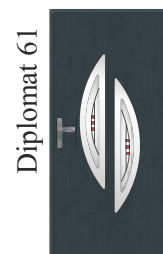

Код: 3.1-49-T/D/T
стекло наружное:
-стекло termofloat
стекло среднее:
-стекло desormat
-полимерный рисунок
стекло внутреннее:
-стекло termofloat

Код: 3.2-50-T/D/T
стекло наружное:
-стекло termofloat
стекло среднее:
-стекло desormat
-полимерный рисунок
-кристаллы Swarovski
стекло внутреннее:
-стекло termofloat

Описание:
Контур рисунка: черный
Доступные цвета исполнения:

- серый
- синий
- желтый
- красный

Описание:
Контур рисунка: бесцветный
кристаллы Swarovski - 10шт.

Предназначены для дверей: