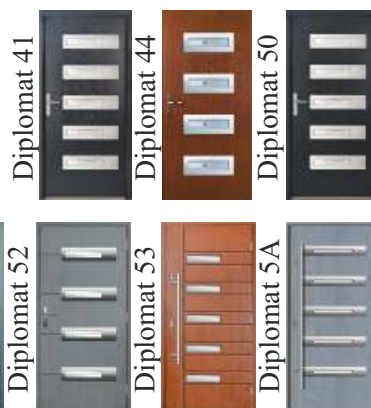

Предназначены для дверей:

Код: **2.3-20-T/D/T**
стекло наружное:
-стекло termfloat
стекло среднее:
-стекло desomat
-лазерная гравировка
-фьюзинг
стекло внутреннее:
-стекло termfloat