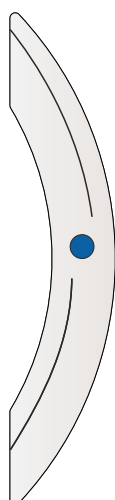

Предназначены для дверей:

Код: **3.1-62-T/D/T**
стекло наружное:
-стекло termfloat
стекло среднее:
-стекло desomat
-полимерный рисунок
стекло внутреннее:
-стекло termfloat

Описание:

Контур рисунка: черный
Доступные цвета исполнения:

- желтый
- красный
- синий
- серый