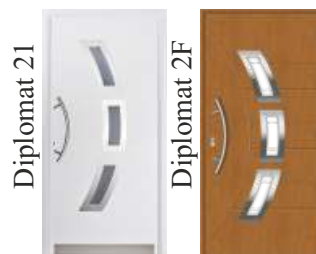

Код: **3.1-121-D/T/D**
стекло наружное:
-стекло desogmat
-полимерный рисунок
стекло среднее:
-стекло termfloat
стекло внутреннее:
-стекло desogmat
-полимерный рисунок

Описание:
Контур рисунка: бесцветный
Цвет исполнения: бесцветный

Предназначены для дверей:

Код: **3.2-94-T/D/T**
стекло наружное:
-стекло termfloat
стекло среднее:
-стекло desogmat
-полимерный рисунок
-кристаллы
стекло внутреннее:
-стекло termfloat

Описание:
Контур рисунка: черный
Кол. кристаллов: 2шт.